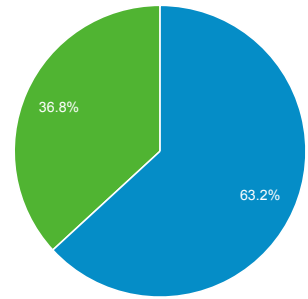

Audience Overview

**All Users**  
100.00% Sessions

Oct 1, 2016 - Sep 30, 2017

Overview

|                                 |  |                              |
|---------------------------------|--|------------------------------|
| Sessions<br><b>3,197</b>        | Users<br><b>2,040</b>                    | Pageviews<br><b>8,114</b>    |
| Pages / Session<br><b>2.54</b>  | Avg. Session Duration<br><b>00:02:41</b> | Bounce Rate<br><b>54.68%</b> |
| % New Sessions<br><b>63.15%</b> |  |                              |

■ New Visitor ■ Returning Visitor

| Language     | Sessions | % Sessions |
|--------------|----------|------------|
| 1. el        | 1,159    | 36.25%     |
| 2. en-us     | 1,086    | 33.97%     |
| 3. el-gr     | 593      | 18.55%     |
| 4. en-gb     | 168      | 5.25%      |
| 5. ja-jp     | 71       | 2.22%      |
| 6. ja        | 37       | 1.16%      |
| 7. de        | 15       | 0.47%      |
| 8. fr        | 11       | 0.34%      |
| 9. (not set) | 6        | 0.19%      |
| 10. el-cy    | 6        | 0.19%      |