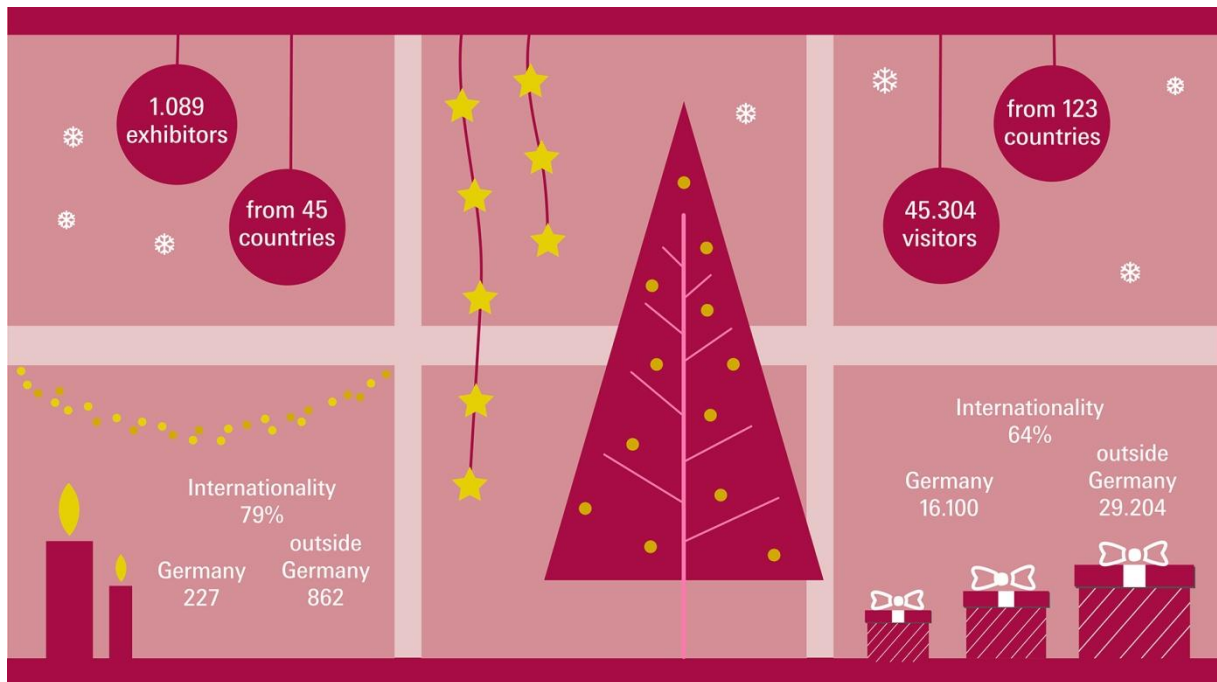

Η Έκθεση Christmasworld 2019 σε αριθμούς:

Πηγή: Messe Frankfurt

<https://christmasworld.messefrankfurt.com/frankfurt/en.html>