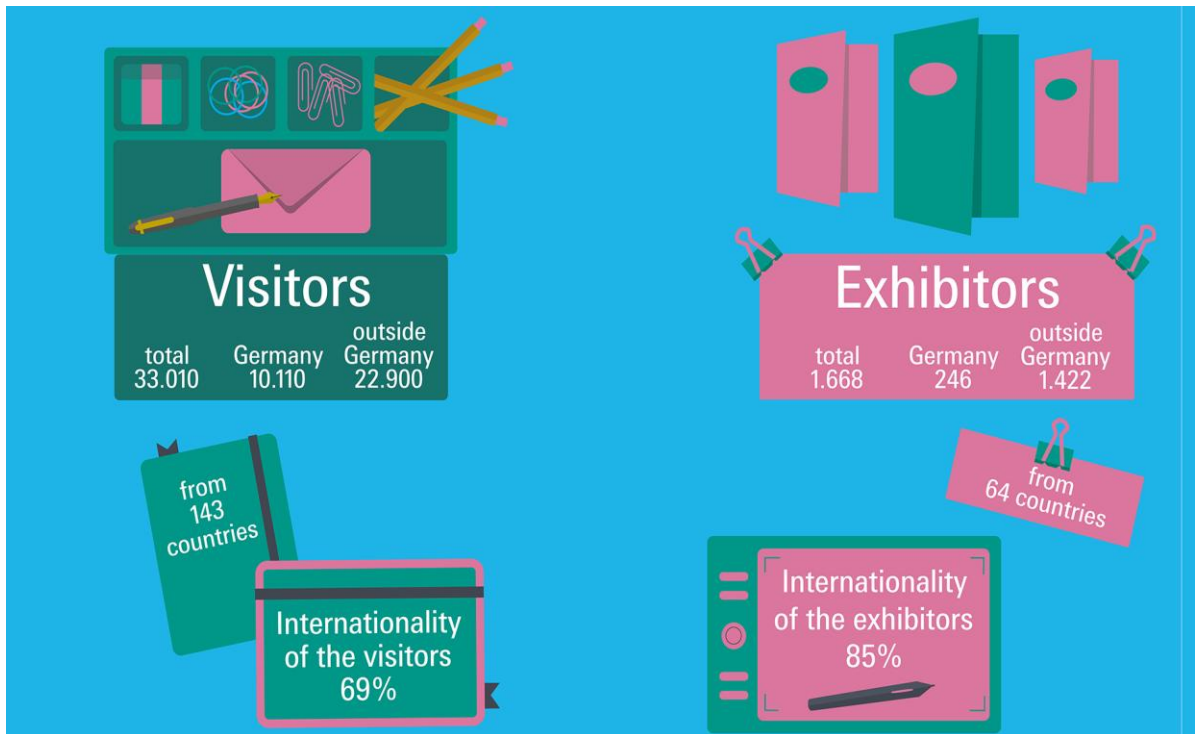

Η Έκθεση Paperworld 2019 σε αριθμούς

<https://paperworld.messefrankfurt.com/frankfurt/en/facts-figures.html>